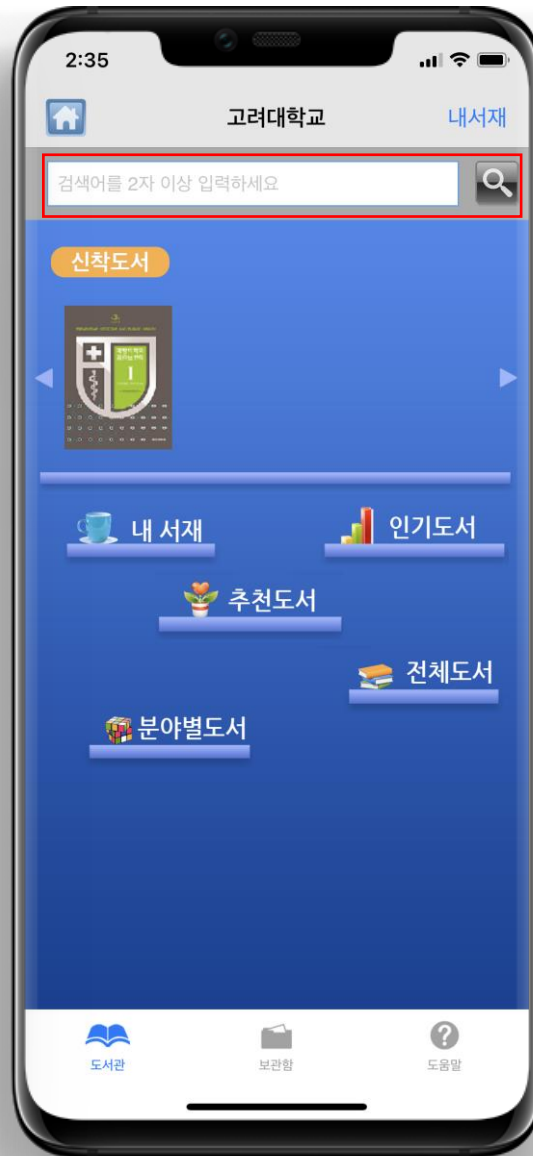

5

IE 모드 접속 확인

도서관 홈페이지
로그인

자료이용
- 전자책·이러닝

에피루스 e-Book
Collection 바로가기
(자동로그인)

에피루스 전자책 이용 - PC

6

로그인 상태 확인

자료 검색

대출하기

※ 일부 전자책의 경우
IE모드에서도 PC로 열람 불가
→ 모바일 어플리케이션 이용 요망

에피루스 전자책 이용 - 모바일

1 모바일 App 설치

① AppStore 및 PlayStore에서
"에피루스 전자책도서관" 검색 후
설치 

② 도서관 → 고려대학교 검색

※ Android 계열의 모바일 기기를
이용하는 경우 원활한 App이용을 위해
권한 설정이 필요

에피루스 전자책 이용 - 모바일

2 모바일 App 로그인

- ① 아이디와 비밀번호는 학번(교번, 사번)으로 설정되어있음
- ② 상단 '검색' 선택 후 이용 자원 검색

에피루스 전자책 이용 - 모바일

3 전자책 대출 및 반납

- ① '대출하기' 선택
- 대출 책 수 및 기간
: 7책 10일 (1회 연장 가능)
- ② '내서재'에서 전자책 다운로드 후 열람
- ③ 이용이 끝난 전자책은 사용자가 직접 반납하거나 자동 반납 처리됨