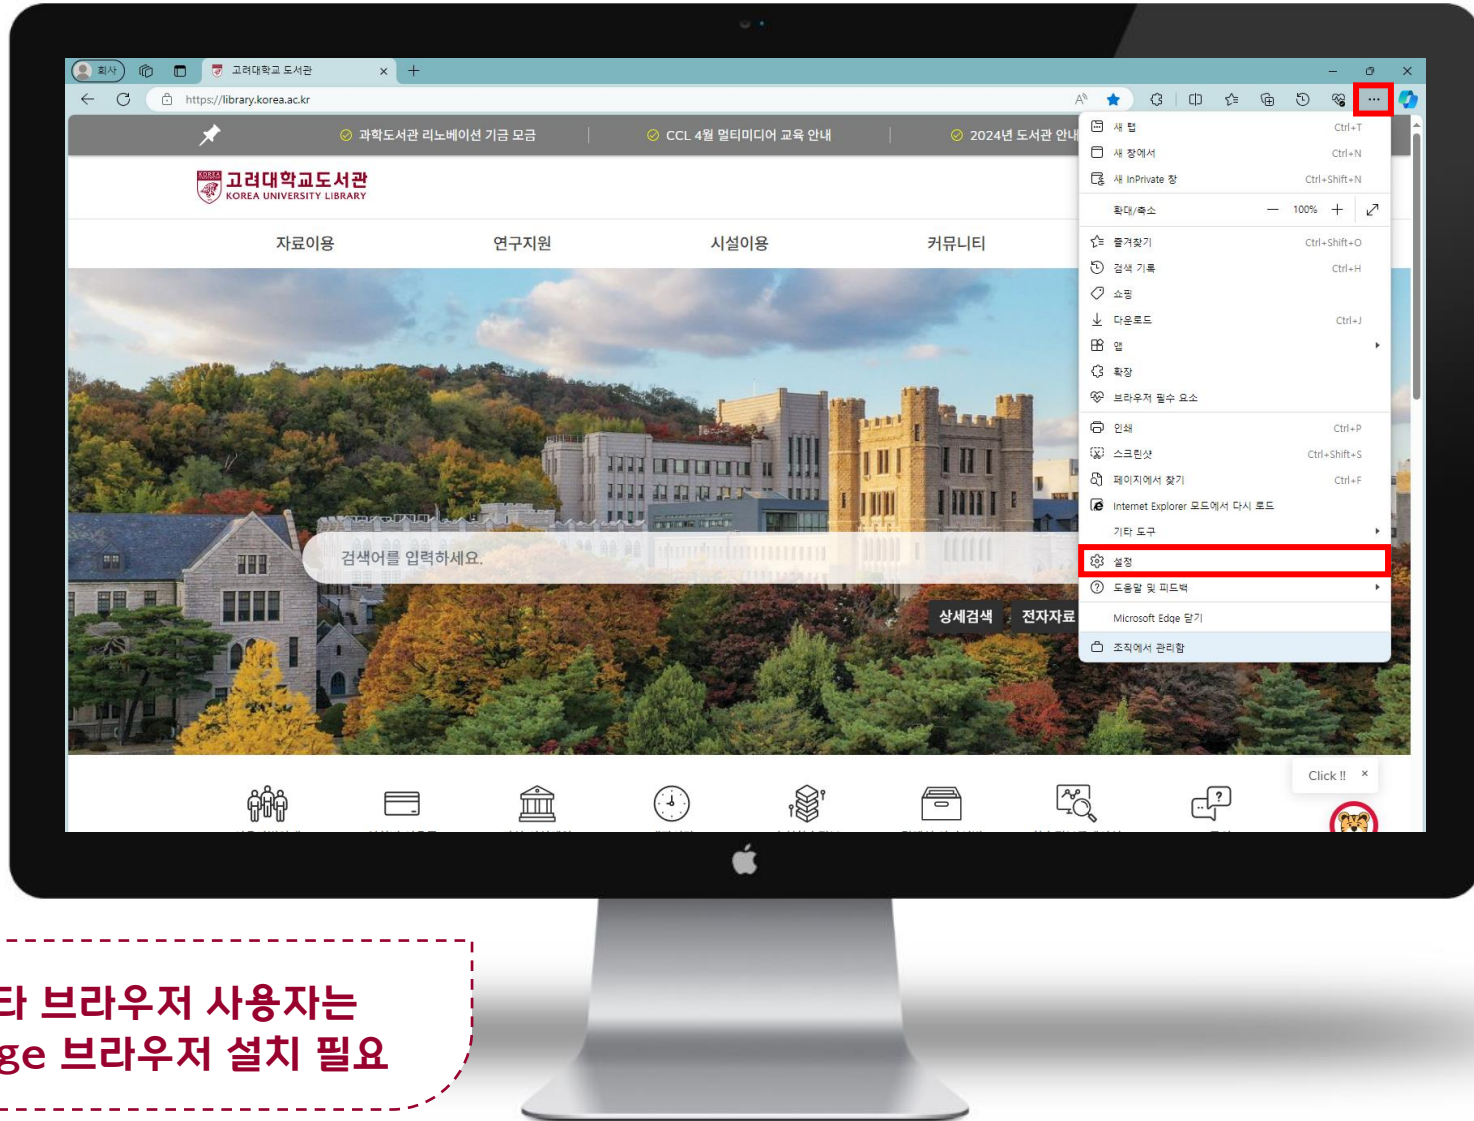

2. 에피루스 전자책 이용 안내

- PC 접속 시 **도서관 홈페이지 로그인 후** 자료이용 > 전자책·이러닝의 바로가기 링크 혹은 통합검색 후 검색결과 내 전자책 링크를 통해 대출 가능함
- 2022년 6월 15일부터 인터넷 익스플로러(IE)가 종료되어 **Microsoft Edge 내 IE 호환 모드로 접속**하는 작업이 필요함(다른 브라우저는 지원 불가)
- 모바일 App 로그인 시 **회원 ID 및 PW는 학번(사번)**를 입력함 ex) ID: 1234 PW: 1234
- 모바일 App에서 전자책 대출 후 다운로드시 데이터가 소진되니 WiFi 환경에서 다운로드를 권장함
- **전자책 대출 책 수 및 기간 : 7책 10일(1회 연장 가능)**

에피루스 전자책 이용 - PC

1
 도서관 홈페이지
 ↓
 자료이용
 - 전자책·이러닝
 ↓
 에피루스 전자책
 뷰어 다운로드

에피루스 전자책 이용 - PC

2
Microsoft Edge
브라우저 열기
↓
브라우저 우측
상단 ... 클릭
↓
설정 클릭

※ 크롬 및 기타 브라우저 사용자는
Microsoft Edge 브라우저 설치 필요

에피루스 전자책 이용 - PC

3

기본 브라우저