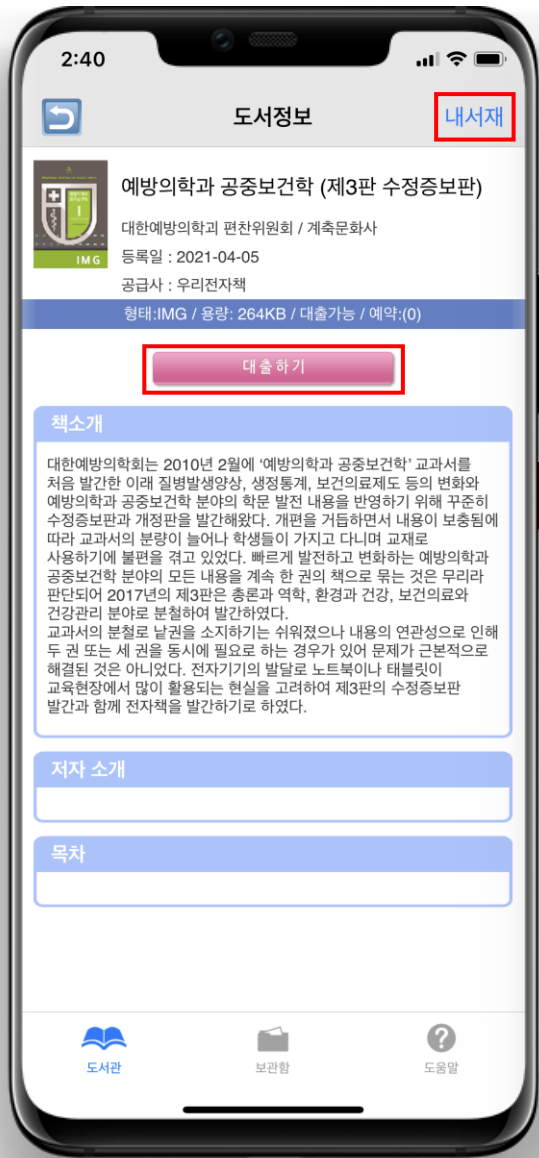

5

IE 모드 접속 확인

도서관 홈페이지
로그인

자료이용
- 전자책·이러닝

에피루스 e-Book
Collection 바로가기
(자동로그인)

에피루스 전자책 이용 - PC

6

로그인 상태 확인

자료 검색

대출하기

※ 일부 전자책의 경우
IE모드에서도 PC로 열람 불가
→ 모바일 어플리케이션 이용 요망

에피루스 전자책 이용 - 모바일

1 모바일 App 설치

① AppStore 및 PlayStore에서
"에피루스 전자책도서관" 검색 후
설치 

② 도서관 → 고려대학교 검색

※ Android 계열의 모바일 기기를
이용하는 경우 원활한 App이용을 위해
권한 설정이 필요

에피루스 전자책 이용 - 모바일

2 모바일 App 로그인

- ① 아이디와 비밀번호는 학번(교번, 사번)으로 설정되어있음
- ② 상단 '검색' 선택 후 이용 자원 검색

에피루스 전자책 이용 - 모바일

3 전자책 대출 및 반납

- ① '대출하기' 선택
- 대출 책 수 및 기간
: 7책 10일 (1회 연장 가능)
- ② '내서재'에서 전자책 다운로드 후 열람
- ③ 이용이 끝난 전자책은 사용자가 직접 반납하거나 자동 반납 처리됨