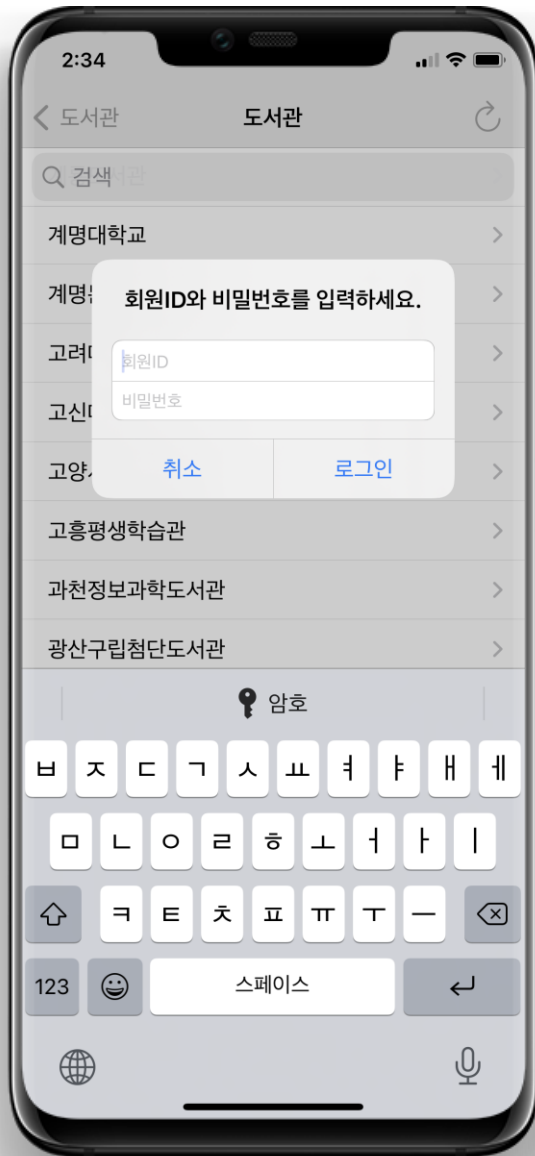

5

IE 모드 접속 확인

도서관 홈페이지
로그인

자료이용
- 전자책·이러닝

에피루스 e-Book
Collection 바로가기
(자동로그인)

에피루스 전자책 이용 - PC

6

로그인 상태 확인

자료 검색

대출하기

※ 일부 전자책의 경우
IE모드에서도 PC로 열람 불가
→ 모바일 어플리케이션 이용 요망

에피루스 전자책 이용 - 모바일

1 모바일 App 설치

① AppStore 및 PlayStore에서
"에피루스 전자책도서관" 검색 후
설치 

② 도서관 → 고려대학교 검색

※ Android 계열의 모바일 기기를
이용하는 경우 원활한 App이용을 위해
권한 설정이 필요

에피루스 전자책 이용 - 모바일

2 모바일 App 로그인

- ① 아이디와 비밀번호는 학번(교번, 사번)으로 설정되어있음
- ② 상단 '검색' 선택 후 이용 자원 검색

에피루스 전자책 이용 - 모바일

3 전자책 대출 및 반납

- ① '대출하기' 선택
- 대출 책 수 및 기간
: 7책 10일 (1회 연장 가능)
- ② '내서재'에서 전자책 다운로드 후 열람
- ③ 이용이 끝난 전자책은 사용자가 직접 반납하거나 자동 반납 처리됨