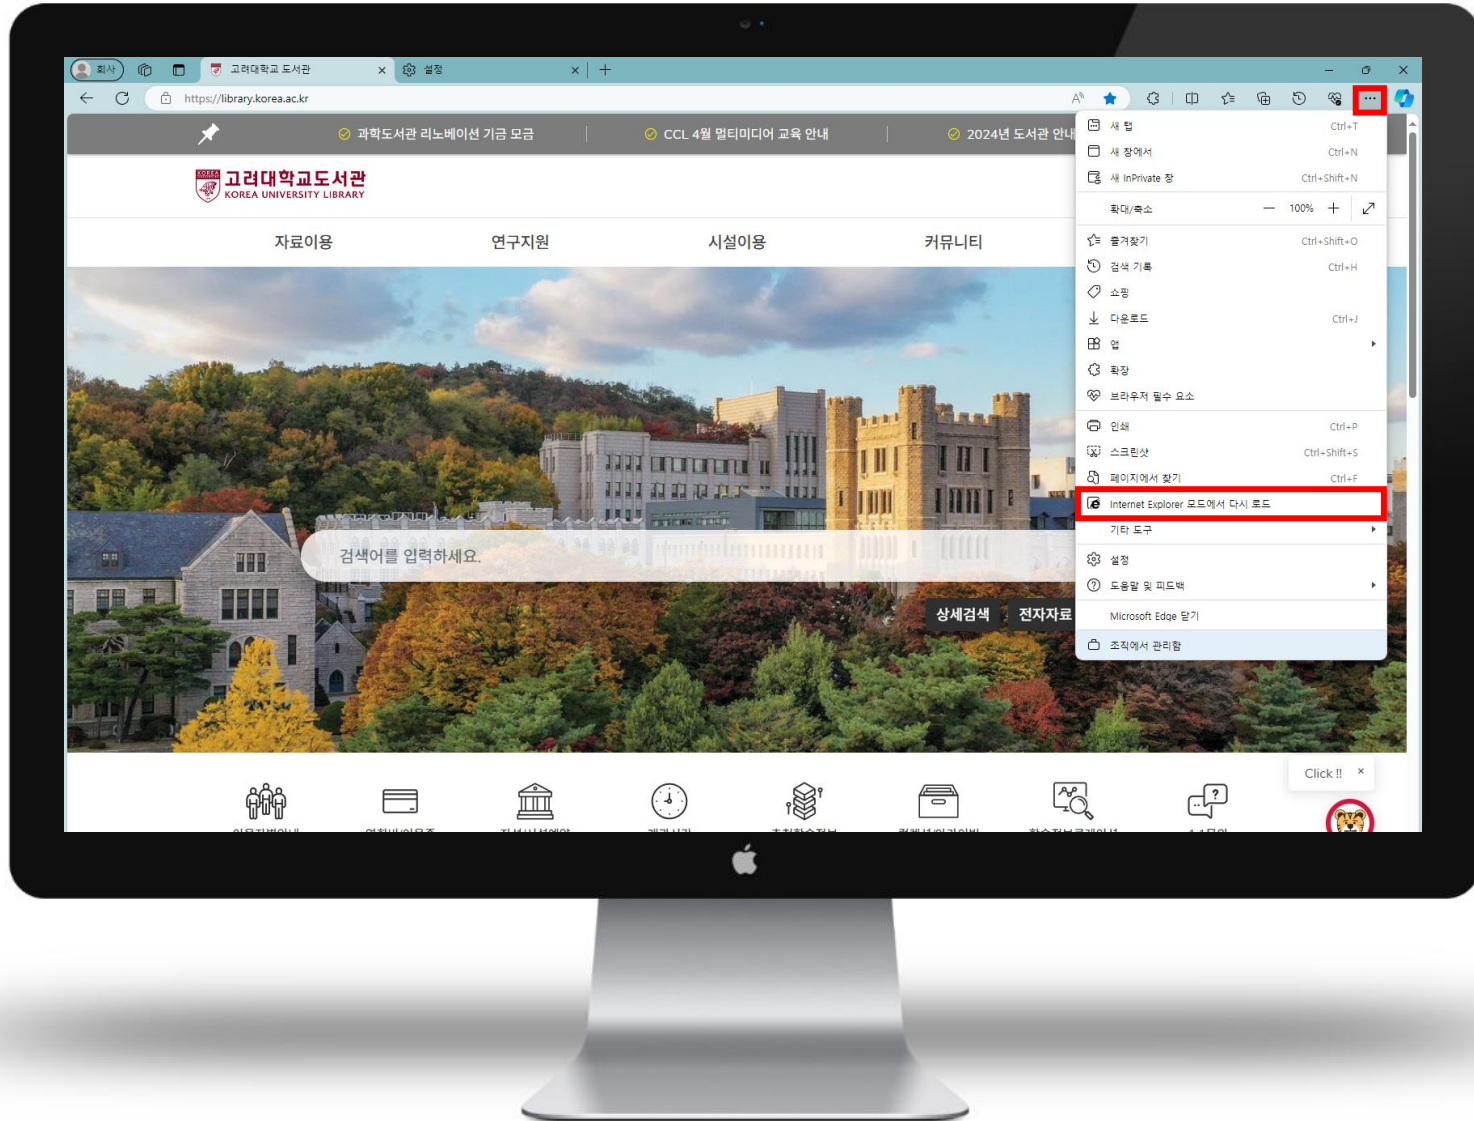

Internet Explorer 모드(IE 모드)에서 사이트를 다시 로드 하도록 허용

브라우저 다시 시작

에피루스 전자책 이용 - PC

4

Microsoft Edge
- 도서관 홈페이지

브라우저 우측
상단 ... 클릭

IE 모드에서
다시 로드 클릭

에피루스 전자책 이용 - PC

5

IE 모드 접속 확인

도서관 홈페이지
로그인

자료이용
- 전자책·이러닝

에피루스 e-Book
Collection 바로가기
(자동로그인)

에피루스 전자책 이용 - PC

6

로그인 상태 확인