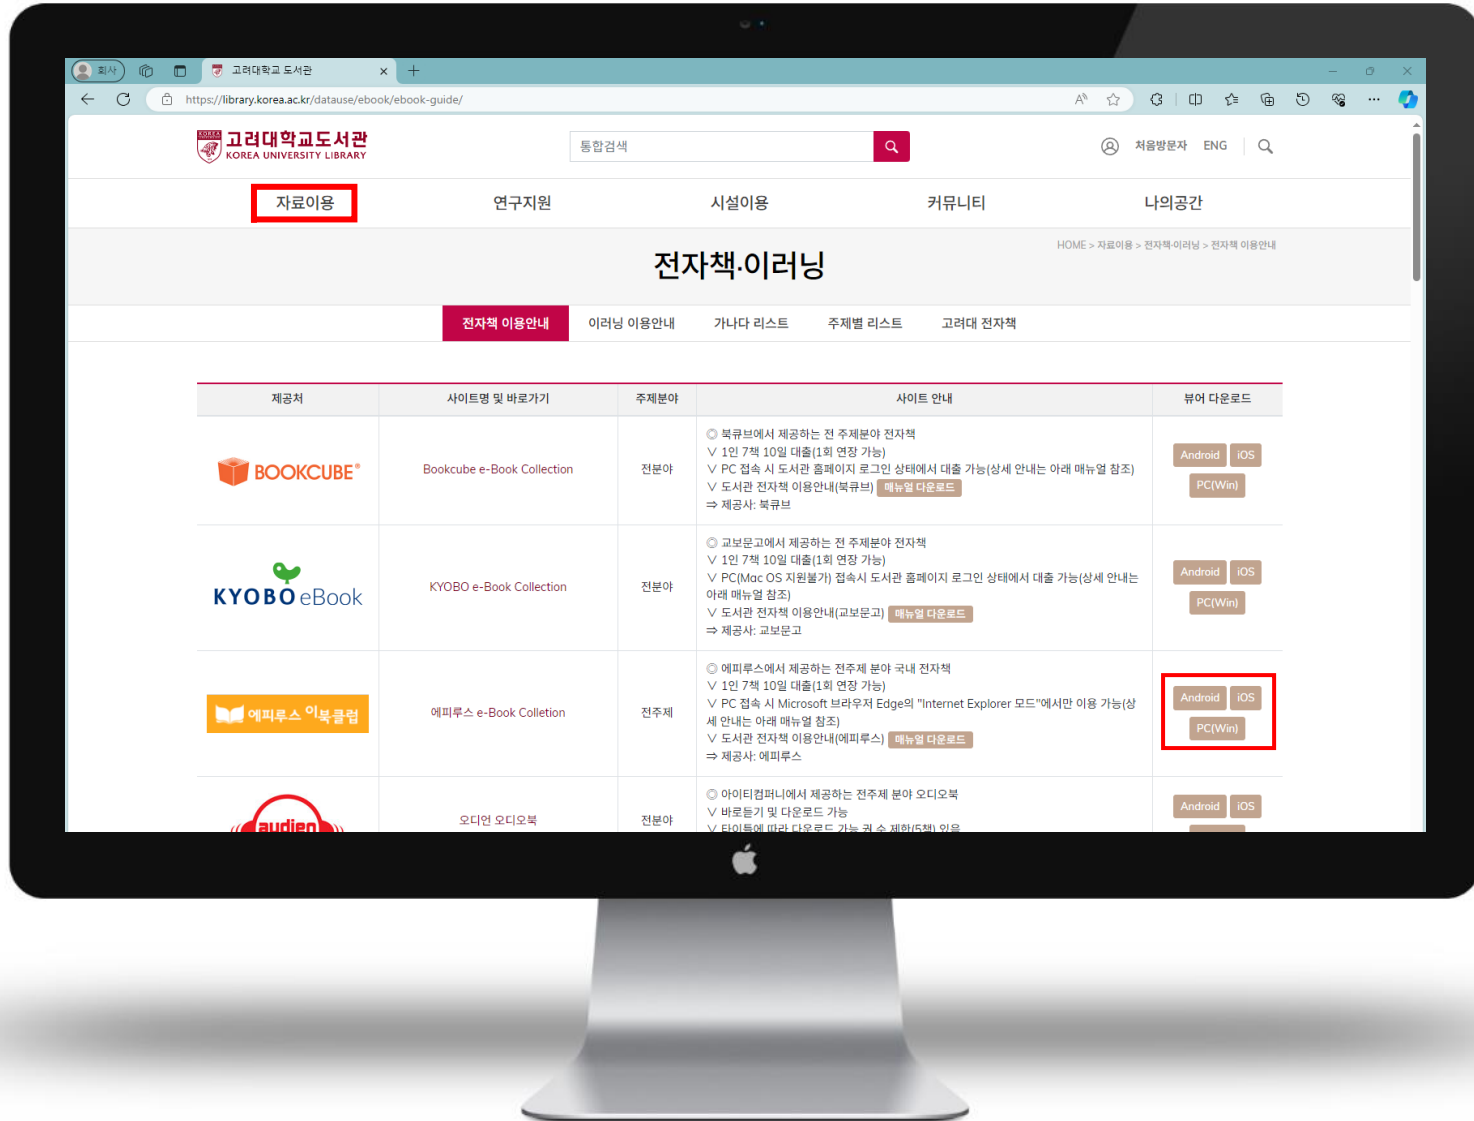

에피루스 전자책 이용 - PC

1
도서관 홈페이지
↓
자료이용
- 전자책·이러닝
↓
에피루스 전자책
뷰어 다운로드