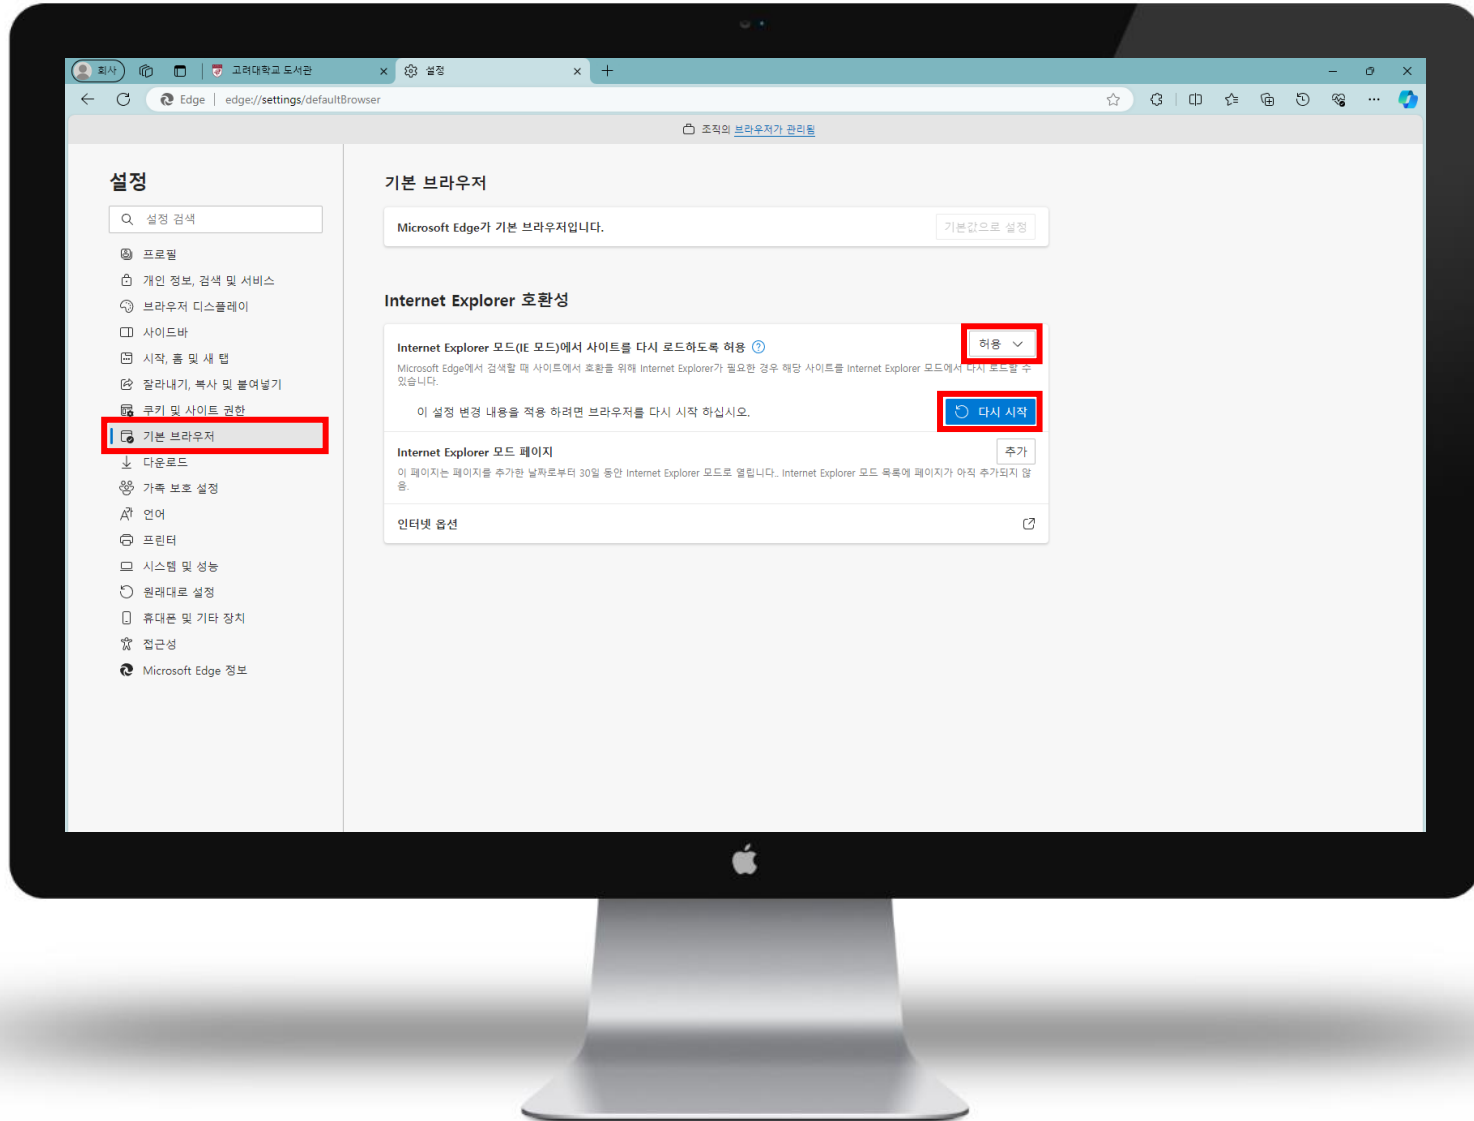

에피루스 전자책 이용 - PC

3

기본 브라우저

Internet Explorer 모드(IE 모드)에서 사이트를 다시 로드 하도록 허용

브라우저 다시 시작