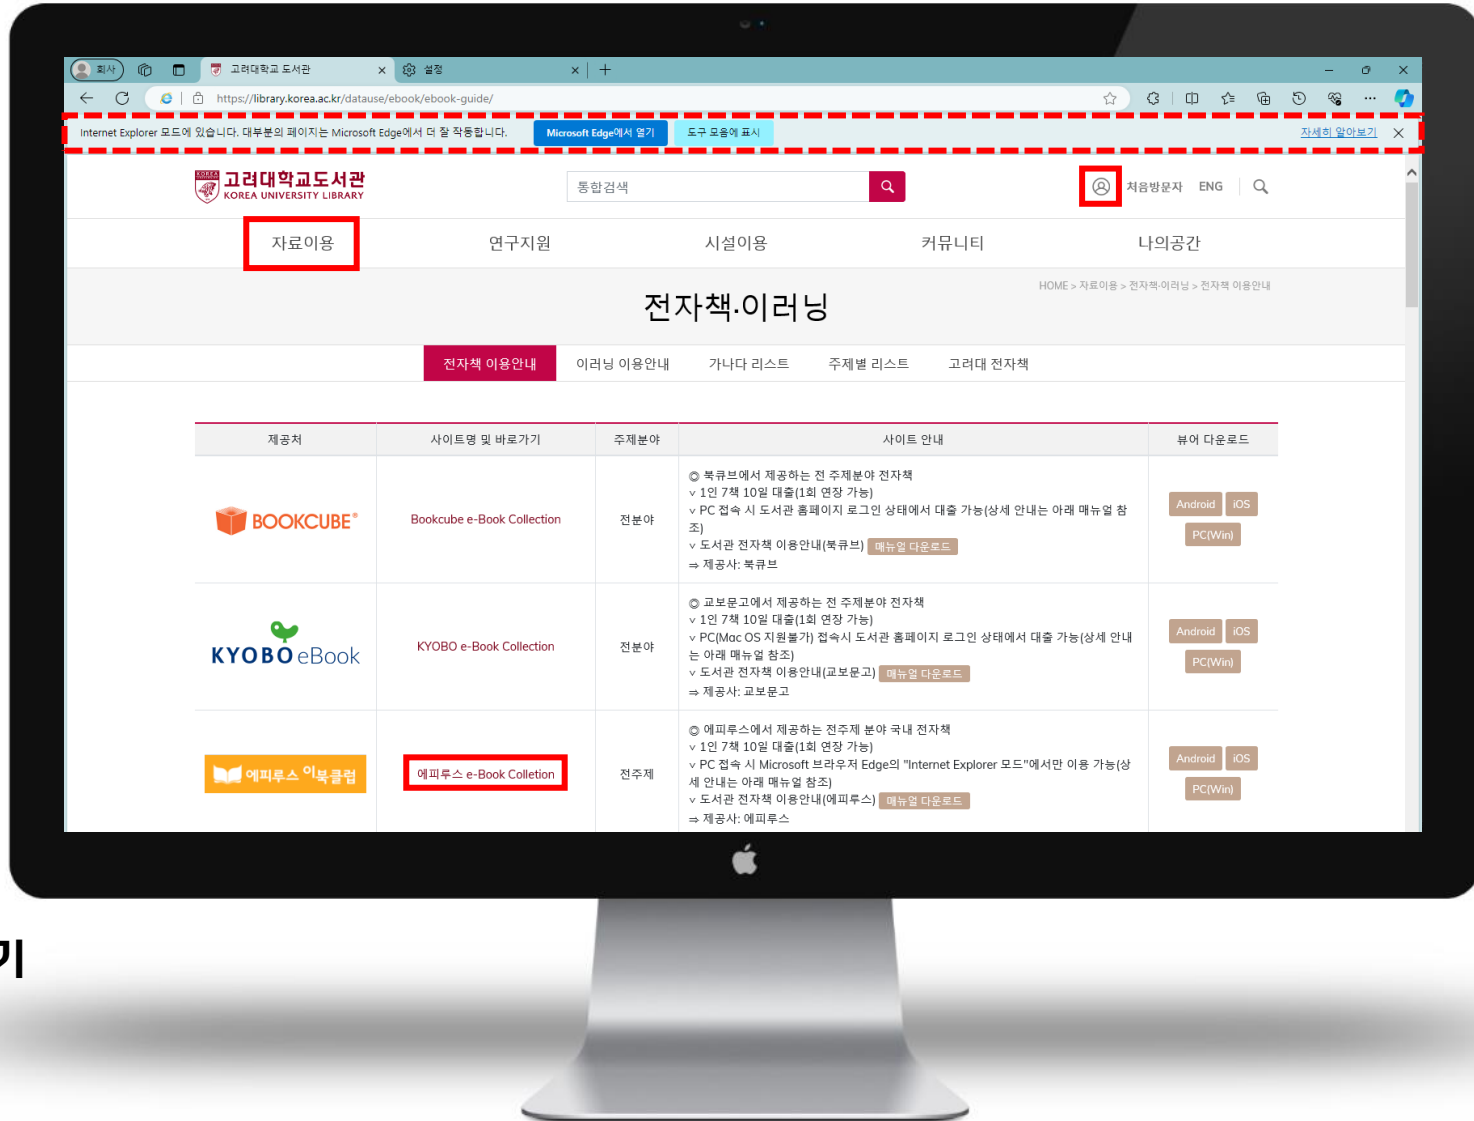

5

IE 모드 접속 확인

도서관 홈페이지
로그인

자료이용
- 전자책·이러닝

에피루스 e-Book
Collection 바로가기
(자동로그인)

에피루스 전자책 이용 - PC

6

로그인 상태 확인

자료 검색

대출하기

※ 일부 전자책의 경우
IE모드에서도 PC로 열람 불가
→ 모바일 어플리케이션 이용 요망

에피루스 전자책 이용 - 모바일

1 모바일 App 설치

① AppStore 및 PlayStore에서
"에피루스 전자책도서관" 검색 후
설치 

② 도서관 → 고려대학교 검색

※ Android 계열의 모바일 기기를
이용하는 경우 원활한 App이용을 위해
권한 설정이 필요