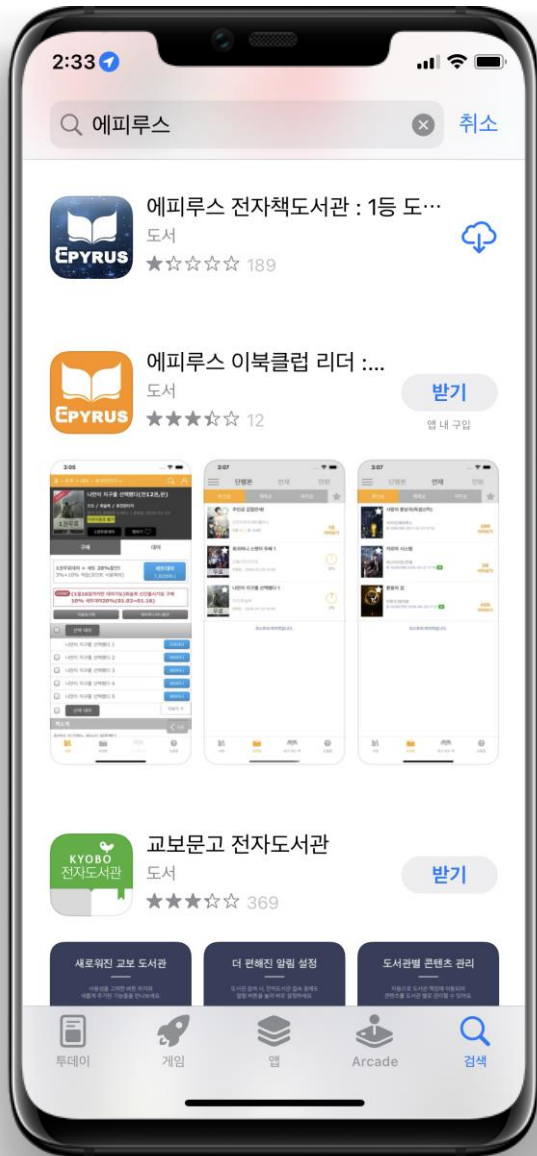

에피루스 전자책 이용 - PC

1
 도서관 홈페이지
 ↓
 자료이용
 - 전자책·이러닝
 ↓
 에피루스 전자책
 뷰어 다운로드

에피루스 전자책 이용 - PC

2
Microsoft Edge
브라우저 열기
↓
브라우저 우측
상단 ... 클릭
↓
설정 클릭

※ 크롬 및 기타 브라우저 사용자는
Microsoft Edge 브라우저 설치 필요

에피루스 전자책 이용 - PC

3

기본 브라우저

5

IE 모드 접속 확인

도서관 홈페이지
로그인

자료이용
- 전자책·이러닝

에피루스 e-Book
Collection 바로가기
(자동로그인)

에피루스 전자책 이용 - PC

6

로그인 상태 확인

자료 검색

대출하기

※ 일부 전자책의 경우
IE모드에서도 PC로 열람 불가
→ 모바일 어플리케이션 이용 요망

에피루스 전자책 이용 - 모바일

1 모바일 App 설치

① AppStore 및 PlayStore에서
"에피루스 전자책도서관" 검색 후
설치 

② 도서관 → 고려대학교 검색

※ Android 계열의 모바일 기기를
이용하는 경우 원활한 App이용을 위해
권한 설정이 필요

에피루스 전자책 이용 - 모바일

2 모바일 App 로그인

- ① 아이디와 비밀번호는 학번(교번, 사번)으로 설정되어있음
- ② 상단 '검색' 선택 후 이용 자원 검색

에피루스 전자책 이용 - 모바일

3 전자책 대출 및 반납

- ① '대출하기' 선택
- 대출 책 수 및 기간
: 7책 10일 (1회 연장 가능)
- ② '내서재'에서 전자책 다운로드 후 열람
- ③ 이용이 끝난 전자책은 사용자가 직접 반납하거나 자동 반납 처리됨